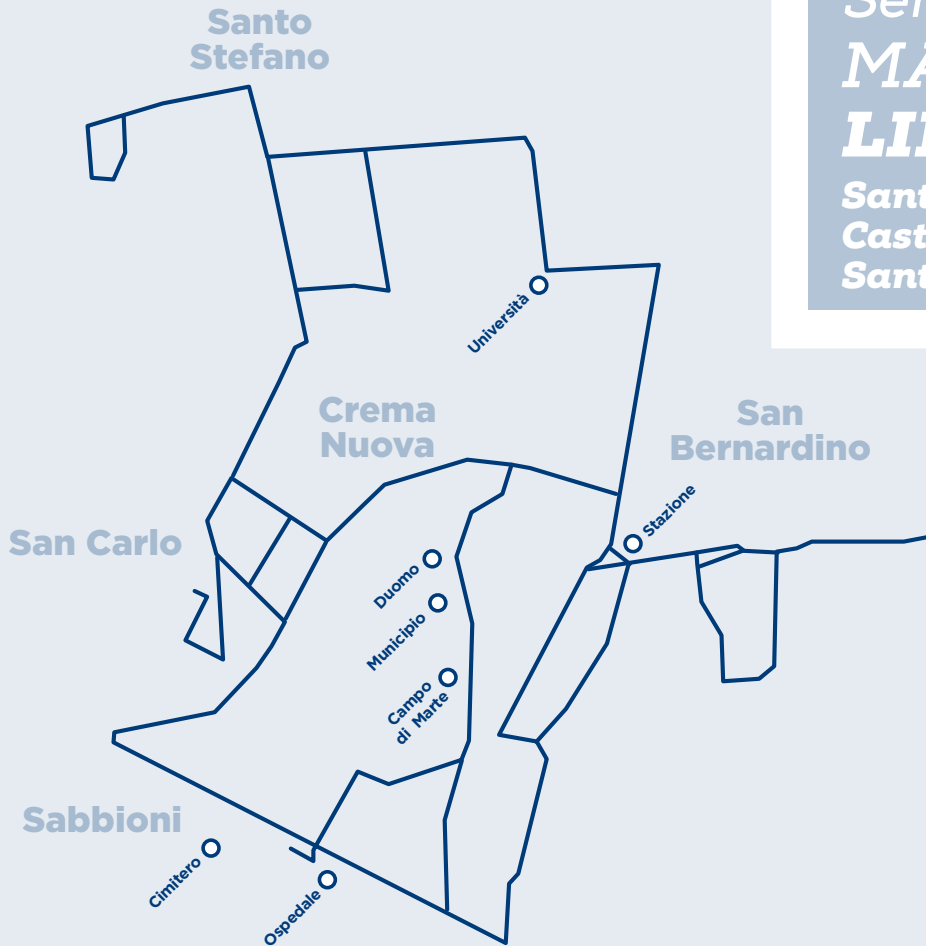

Servizio di linea MAPPA **LINEA 603**

**Santo Stefano-
Castelnuovo-
Santo Stefano**

LEGENDA

— K603

- - - Servizio
extraurbano